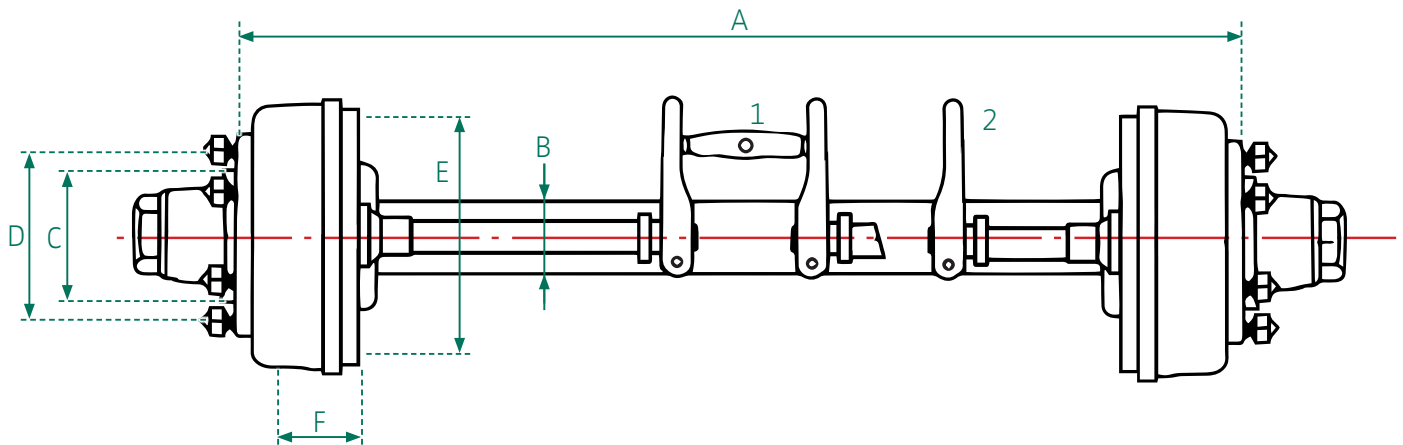

Maßblatt Achsen für **STREUMIX** Tankwagen

Rückantwort bitte an: streumix@hertlein24.de oder per Fax an 09856/1834

Achsen

Kürzel	Bezeichnung	Wert
A	Spurweite in mm	
B	Vierkant in mm	
C	ØNabe in mm	
D	ØLochkreis Radbolzen in mm	
E	ØBremstrommel innen in mm	

Kürzel	Bezeichnung	Wert
F	Bremsbackenbreite in mm	
1	Bremshebel mittig	
2	Bremshebel einseitig	
N	Anzahl Radbolzen	
	Achslast in Tonnen	

Anmerkung: