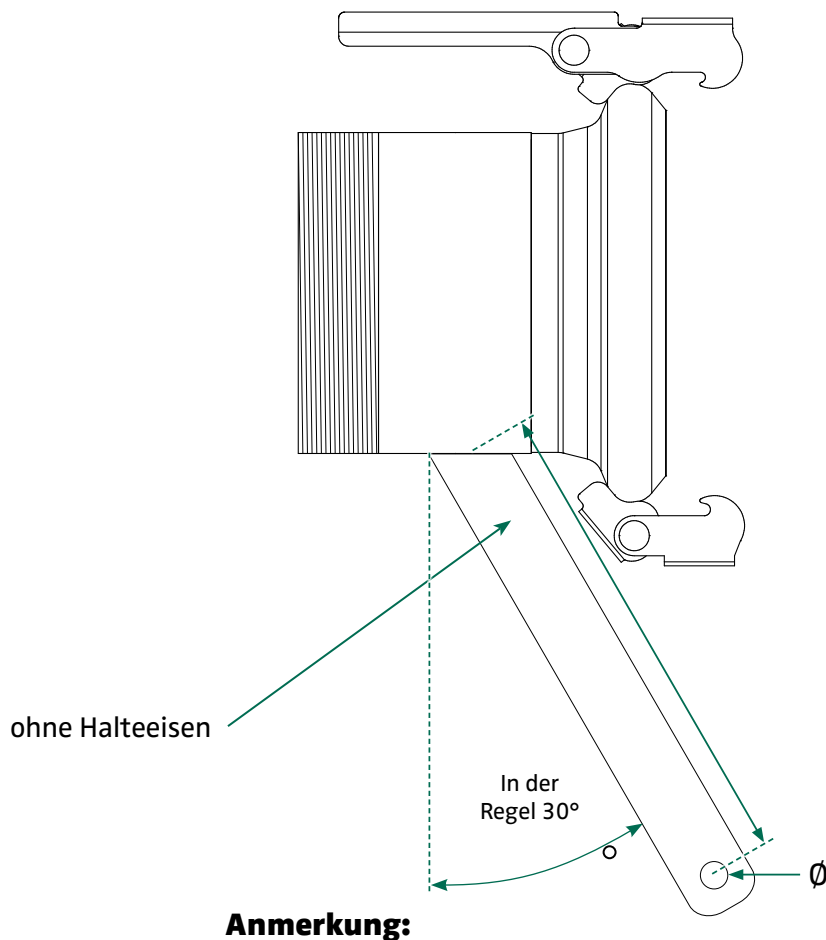

Maßblatt gekröpfter Anschluss für **STREUMIX** Tankwagen

Rückantwort bitte an: streumix@hertlein24.de oder per Fax an 09856/1834

Kunde:

Kommission/ Ihre Bestellnummer:

Abmessungen Flacheisen:

In der Regel
30x6 mm

In der Regel
Ø 13 mm

Anmerkung: