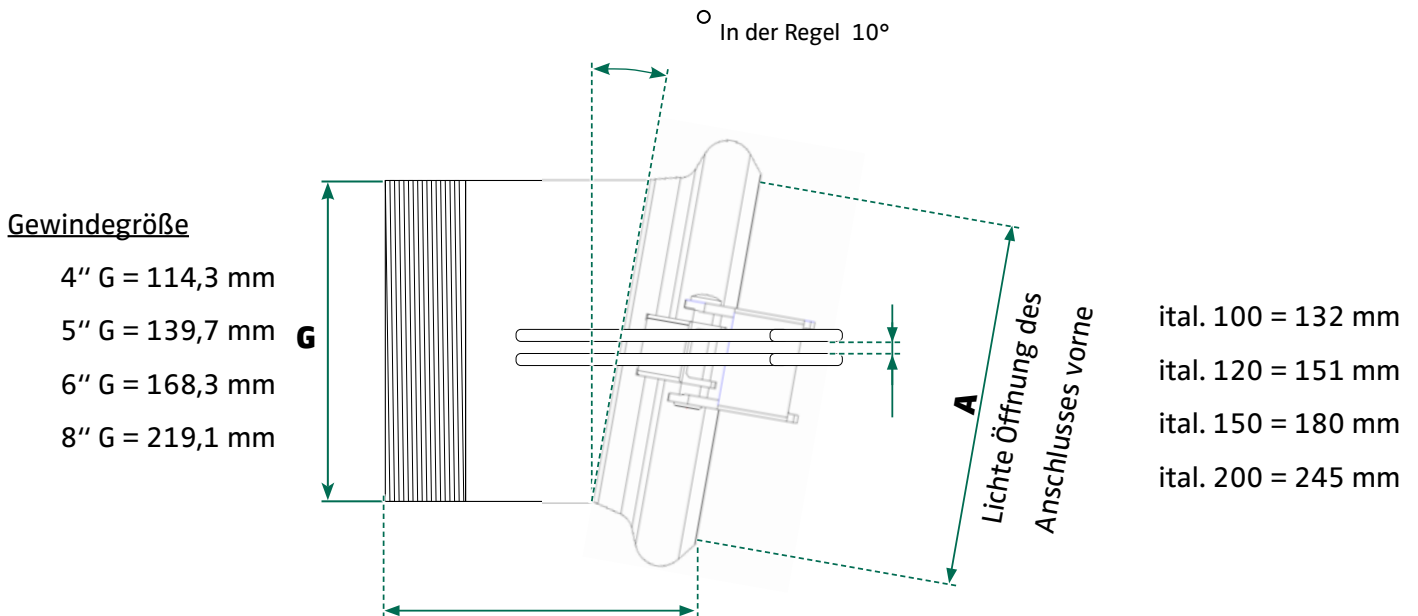

Maßblatt gekröpfter Anschluss für **STREUMIX** Tankwagen

Rückantwort bitte an: streumix@hertlein24.de oder per Fax an 09856/1834

Kunde:

Kommission/ Ihre Bestellnummer:

Abmessungen Flacheisen:

In der Regel
30x6 mm

In der Regel
Ø 13 mm

Anmerkung: